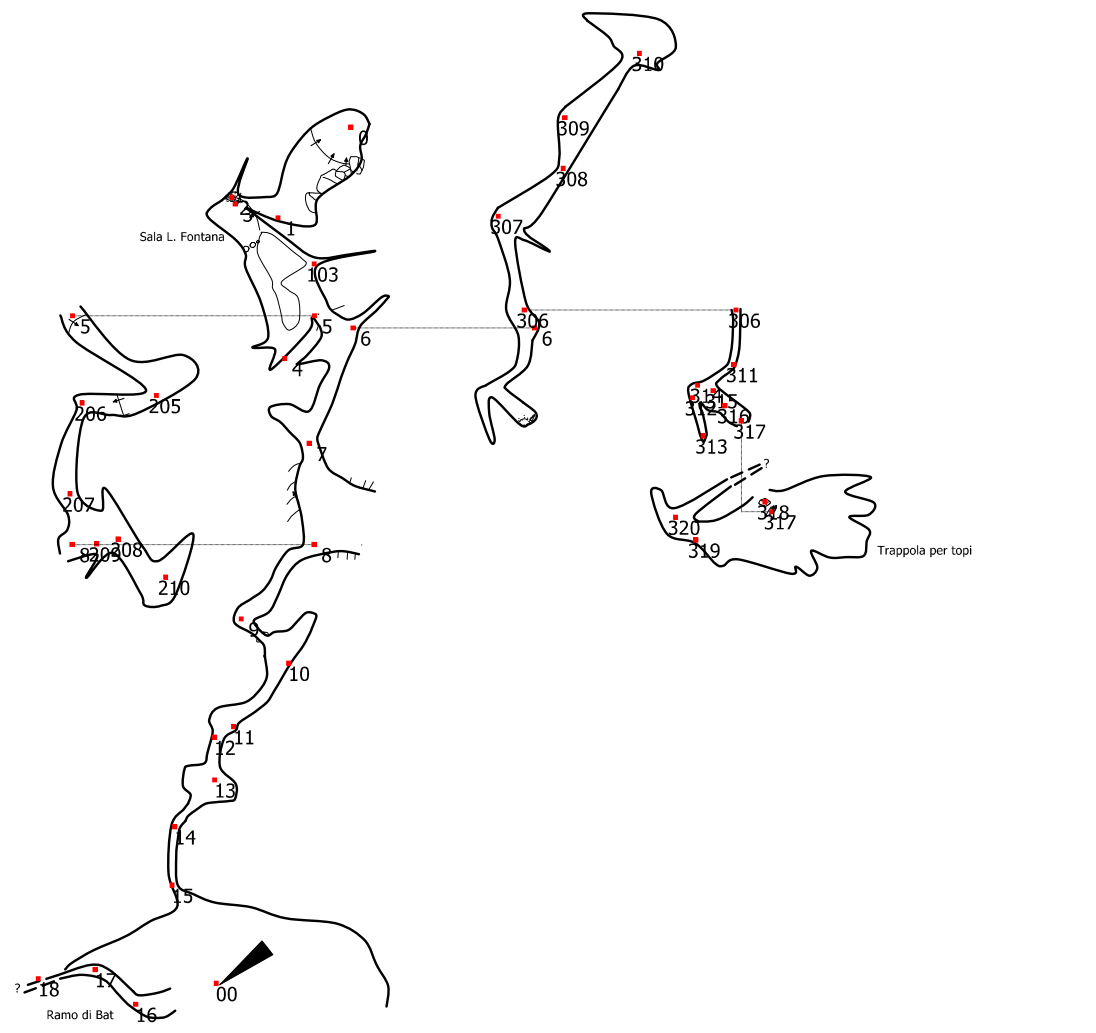

# Grotta dei Ferraresi

ER BO 143

GSB USB - 2016

Rilievo: Grandi L., Naldi V., Pisani L., Venturi M.

Disegno: Naldi V., Venturi M.

Originale in scala 1:250

# Grotta dei Ferraresi

ER BO 143

GSB USB - 2016

Rilievo: Grandi L., Naldi V., Pisani L., Venturi M.

Disegno: Naldi V., Venturi M.